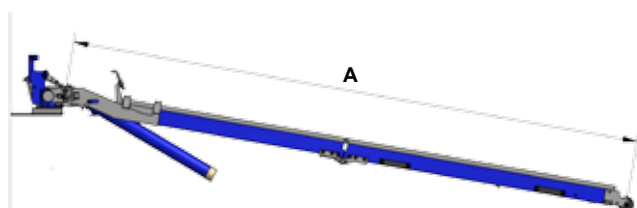

## WM LIGHT PLUS TECHNICAL DATA

POWER REQUIRED: approx 12 Kg

SPACE REQUIRED: approx 20 cm

WARRANTY: 2 years

**MAXIMUM LOAD CAPACITY**  
from 400 to 600 Kg

[www.wmsystem.com](http://www.wmsystem.com)

P1

Model	L1 (mm)	L (mm)	A (mm)	H (mm)	P (mm)	P1 (mm)	Load (kg)	Weight* (Kg)
WM LIGHT PLUS 80	800	1117,5	2000	1175	203	346	600	74
WM LIGHT PLUS 80	800	1117,5	2250	1300	203	346	600	78
WM LIGHT PLUS 80	800	1117,5	2500	1425	203	346	600	82
WM LIGHT PLUS 80	800	1117,5	2750	1550	203	346	600	86
WM LIGHT PLUS 80	800	1117,5	3000	1675	203	346	600	90
WM LIGHT PLUS 80	800	1117,5	3250	1800	203	346	600	94
WM LIGHT PLUS 100	1000	1317,5	2000	1175	203	346	400	76,5
WM LIGHT PLUS 100	1000	1317,5	2250	1300	203	346	400	81
WM LIGHT PLUS 100	1000	1317,5	2500	1425	203	346	400	86
WM LIGHT PLUS 100	1000	1317,5	2750	1550	203	346	400	90,5
WM LIGHT PLUS 100	1000	1317,5	3000	1675	203	346	400	95
WM LIGHT PLUS 100	1000	1317,5	3250	1800	203	346	400	99,5
WM LIGHT PLUS 120	1200	1517,5	2500	1425	203	346	400	87
WM LIGHT PLUS 120	1200	1517,5	2750	1550	203	346	400	92
WM LIGHT PLUS 120	1200	1517,5	3000	1675	203	346	400	106
WM LIGHT PLUS 120	1200	1517,5	3250	1800	203	346	400	111