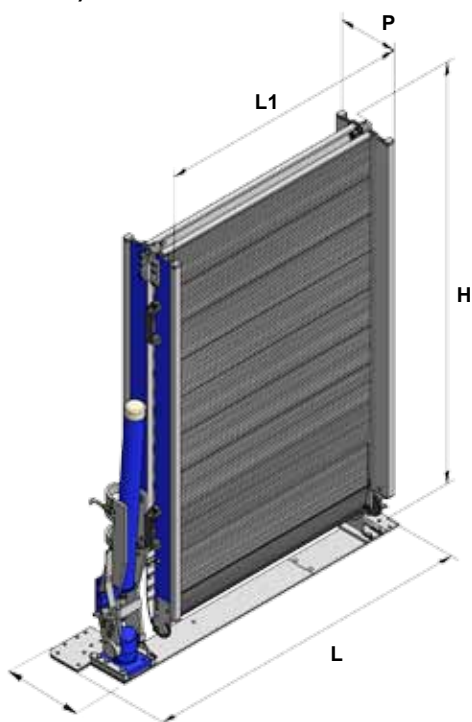

### DIMENSIONS & LOAD CAPACITY

## WM LIGHT PLUS TECHNICAL DATA

POWER REQUIRED: approx 12 Kg

SPACE REQUIRED: approx 20 cm

WARRANTY: 2 years

**MAXIMUM LOAD CAPACITY**  
from 400 to 600 Kg

[www.wmsystem.com](http://www.wmsystem.com)

P1

Model	L1 (mm)	L (mm)	A (mm)	H (mm)	P (mm)	P1 (mm)	Load (kg)	Weight* (Kg)
WM LIGHT PLUS 80	800	1117,5	2000	1175	203	346	600	74
WM LIGHT PLUS 80	800	1117,5	2250	1300	203	346	600	78
WM LIGHT PLUS 80	800	1117,5	2500	1425	203	346	600	82
WM LIGHT PLUS 80	800	1117,5	2750	1550	203	346	600	86
WM LIGHT PLUS 80	800	1117,5	3000	1675	203	346	600	90
WM LIGHT PLUS 80	800	1117,5	3250	1800	203	346	600	94
WM LIGHT PLUS 100	1000	1317,5	2000	1175	203	346	400	76,5
WM LIGHT PLUS 100	1000	1317,5	2250	1300	203	346	400	81
WM LIGHT PLUS 100	1000	1317,5	2500	1425	203	346	400	86
WM LIGHT PLUS 100	1000	1317,5	2750	1550	203	346	400	90,5
WM LIGHT PLUS 100	1000	1317,5	3000	1675	203	346	400	95
WM LIGHT PLUS 100	1000	1317,5	3250	1800	203	346	400	99,5
WM LIGHT PLUS 120	1200	1517,5	2500	1425	203	346	400	87
WM LIGHT PLUS 120	1200	1517,5	2750	1550	203	346	400	92
WM LIGHT PLUS 120	1200	1517,5	3000	1675	203	346	400	106
WM LIGHT PLUS 120	1200	1517,5	3250	1800	203	346	400	111