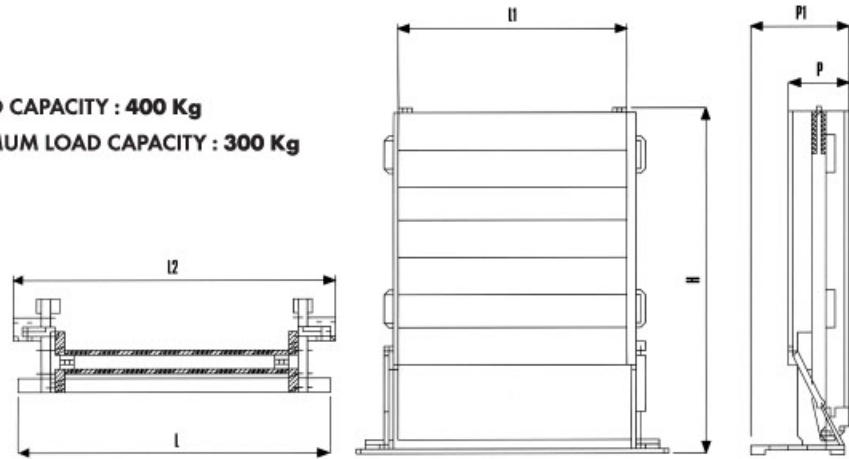

## TECHNICAL DATA

A - WM LIGHT anti-slip aluminium MAXIMUM LOAD CAPACITY : 400 Kg

R - WM LIGHT-R aluminium expanded mesh MAXIMUM LOAD CAPACITY : 300 Kg

POWER REQUIRED: approx 10 Kg

SPACE REQUIRED: approx 20 cm

WARRANTY: 2 years

Description	Length	Capacity (A)	Capacity (R)	H(mm)	L(mm)	L1 (mm)	L2 (mm)	P(mm)	P1 (mm)	Weight (A)	Weight (R)
WM LIGHT 80	150 cm	kg 400	kg 300	835	1100	800	1135	215	345	kg 32	kg 28
WM LIGHT 80	175 cm	kg 400	kg 300	960	1100	800	1135	215	345	kg 36	kg 32
WM LIGHT 80	200 cm	kg 400	kg 300	1085	1100	800	1110	215	345	kg 40	kg 35
WM LIGHT 80	225 cm	kg 400	kg 300	1210	1100	800	1135	215	345	kg 45	kg 40
WM LIGHT 80	250 cm	kg 400	kg 300	1335	1100	800	1135	215	345	kg 50	kg 44
WM LIGHT 80	275 cm	kg 400	kg 300	1460	1100	800	1110	215	345	kg 55	kg 48
WM LIGHT 80	300 cm	kg 400	kg 300	1585	1100	800	1110	215	345	kg 60	kg 52
WM LIGHT 80	325 cm	kg 400	kg 300	1705	1100	800	1110	215	345	kg 64	kg 55
WM LIGHT 100	175 cm	kg 400	kg 300	960	1300	1000	1310	215	345	kg 42	kg 38
WM LIGHT 100	200 cm	kg 400	kg 300	1085	1300	1000	1310	215	345	kg 46	kg 40
WM LIGHT 100	225 cm	kg 400	kg 300	1210	1300	1000	1310	215	345	kg 50	kg 44
WM LIGHT 100	250 cm	kg 400	kg 300	1335	1300	1000	1310	215	345	kg 54	kg 48
WM LIGHT 100	275 cm	kg 400	kg 300	1460	1300	1000	1310	215	345	kg 58	kg 49
WM LIGHT 100	300 cm	kg 400	kg 300	1585	1300	1000	1310	215	345	kg 62	kg 50
WM LIGHT 100	325 cm	kg 400	kg 300	1705	1300	1000	1310	215	345	kg 66	kg 52